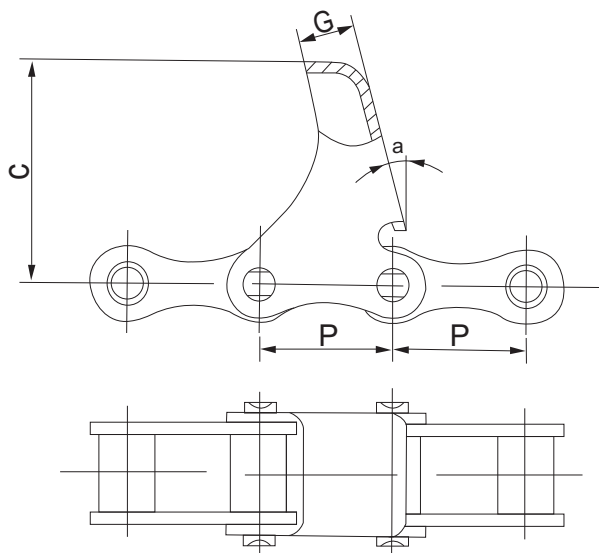

链号 Chain No.	p	G	F	W	d ₄	α
ZGS38F3	38.0	30.0	52.0	68.4	6.5	43.5°

链号 Chain No.	P	C	F	R	α
ZGS38F4	38.0	64.0	14.0	20	15°

链号 Chain No.	p	C	F	α
ZGS38F5	38.0	95.0	17.1	24°

链号 Chain No.	p	G	F	W	h ₄	d ₄
ZGS38F6	38.0	30.0	52.0	70	17	8.4

链号 Chain No.	p	C	G	α
	mm	mm	mm	
ZGS38-C6E(N)	38.0	62.0	16.0	15°

链号 Chain No.	p	C	G	α
	mm	mm	mm	
ZGS38-C6E	38.0	62.0	16.0	15°
ZGS38-C6EF1	38.0	74.0	16.0	15°

链号 Chain No.	p	G	F	W	h4	d4
	mm	mm	mm	mm	mm	mm
ZGS38-K1	38.0	32.0	53.0	83.2	20.0	8.5

链号 Chain No.	p	C	F	α
ZGS38F1	38.0	60.0	14.0	32.5°

链号 Chain No.	p	C	F	W	h4	d4
ZGS38F2	38.0	17.2	52.0	71.5	19.6	11

链号 Chain No.	p	C	F ₄	W	d ₄
ZGS38-CPEF1	38.0	23.5	21.5	40.5	22