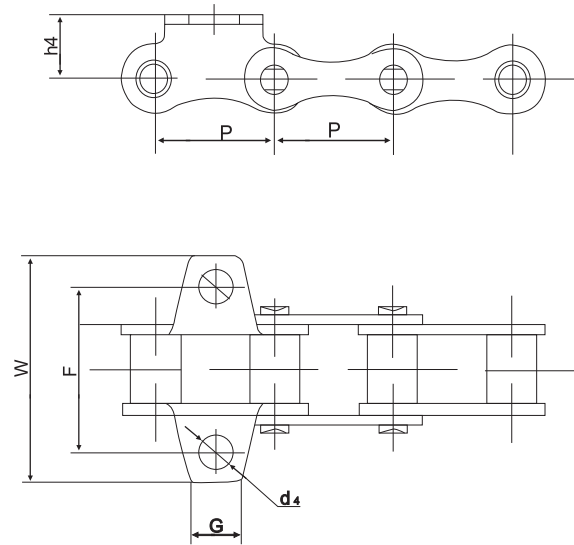

链号 Chain No.	p	G	F	W	d ₄	α
ZGS38F3	38.0	30.0	52.0	68.4	6.5	43.5°

链号 Chain No.	P	C	F	R	α
ZGS38F4	38.0	64.0	14.0	20	15°

链号 Chain No.	p	C	F	α
ZGS38F5	38.0	95.0	17.1	24°

链号 Chain No.	p	G	F	W	h ₄	d ₄
ZGS38F6	38.0	30.0	52.0	70	17	8.4

链号 Chain No.	p	C	G	α
	mm	mm	mm	
ZGS38-C6E(N)	38.0	62.0	16.0	15°

链号 Chain No.	p	C	G	α
	mm	mm	mm	
ZGS38-C6E	38.0	62.0	16.0	15°
ZGS38-C6EF1	38.0	74.0	16.0	15°

链号 Chain No.	p	G	F	W	h4	d4
	mm	mm	mm	mm	mm	mm
ZGS38-K1	38.0	32.0	53.0	83.2	20.0	8.5

链号 Chain No.	p	C	F	α
ZGS38F1	38.0	60.0	14.0	32.5°

链号 Chain No.	p	C	F	W	h4	d4
ZGS38F2	38.0	17.2	52.0	71.5	19.6	11

链号 Chain No.	p	C	F ₄	W	d ₄
ZGS38-CPEF1	38.0	23.5	21.5	40.5	22