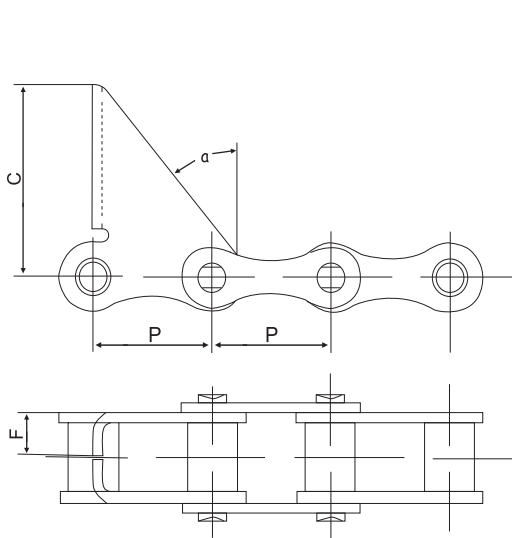

链号 Chain No.	p	G	F	W	d ₄	α
ZGS38F3	38.0	30.0	52.0	68.4	6.5	43.5°

链号 Chain No.	P	C	F	R	α
ZGS38F4	38.0	64.0	14.0	20	15°

链号 Chain No.	p	C	F	α
ZGS38F5	38.0	95.0	17.1	24°

链号 Chain No.	p	G	F	W	h ₄	d ₄
ZGS38F6	38.0	30.0	52.0	70	17	8.4

链号 Chain No.	p	C	G	α
	mm	mm	mm	
ZGS38-C6E(N)	38.0	62.0	16.0	15°

链号 Chain No.	p	C	G	α
	mm	mm	mm	
ZGS38-C6E	38.0	62.0	16.0	15°
ZGS38-C6EF1	38.0	74.0	16.0	15°

链号 Chain No.	p	G	F	W	h4	d4
	mm	mm	mm	mm	mm	mm
ZGS38-K1	38.0	32.0	53.0	83.2	20.0	8.5

链号 Chain No.	p	C	F	α
ZGS38F1	38.0	60.0	14.0	32.5°

链号 Chain No.	p	C	F	W	h4	d4
ZGS38F2	38.0	17.2	52.0	71.5	19.6	11

链号 Chain No.	p	C	F ₄	W	d ₄
ZGS38-CPEF1	38.0	23.5	21.5	40.5	22