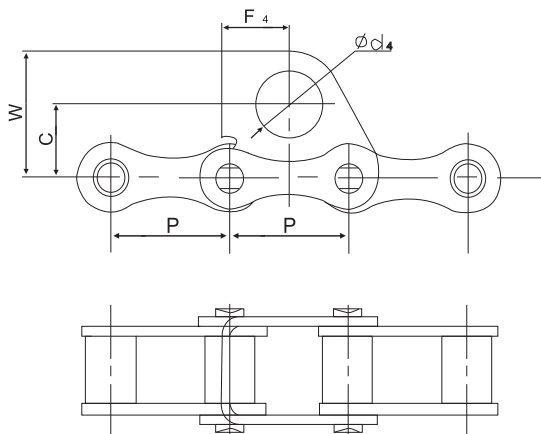

链号 Chain No.	p	G	F	W	d ₄	α
ZGS38F3	38.0	30.0	52.0	68.4	6.5	43.5°

链号 Chain No.	P	C	F	R	α
ZGS38F4	38.0	64.0	14.0	20	15°

链号 Chain No.	p	C	F	α
ZGS38F5	38.0	95.0	17.1	24°

链号 Chain No.	p	G	F	W	h ₄	d ₄
ZGS38F6	38.0	30.0	52.0	70	17	8.4

链号 Chain No.	p	C	G	α
	mm	mm	mm	
ZGS38-C6E(N)	38.0	62.0	16.0	15°

链号 Chain No.	p	C	G	α
	mm	mm	mm	
ZGS38-C6E	38.0	62.0	16.0	15°
ZGS38-C6EF1	38.0	74.0	16.0	15°

链号 Chain No.	p	G	F	W	h4	d4
	mm	mm	mm	mm	mm	mm
ZGS38-K1	38.0	32.0	53.0	83.2	20.0	8.5

链号 Chain No.	p	C	F	α
ZGS38F1	38.0	60.0	14.0	32.5°

链号 Chain No.	p	C	F	W	h4	d4
ZGS38F2	38.0	17.2	52.0	71.5	19.6	11

链号 Chain No.	p	C	F ₄	W	d ₄
ZGS38-CPEF1	38.0	23.5	21.5	40.5	22