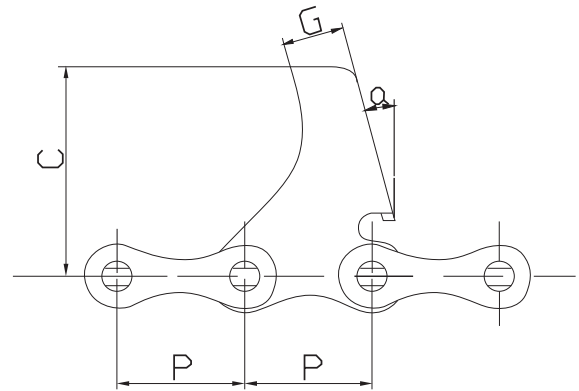

链号 Chain No.	p	G	F	W	d ₄	α
ZGS38F3	38.0	30.0	52.0	68.4	6.5	43.5°

链号 Chain No.	P	C	F	R	α
ZGS38F4	38.0	64.0	14.0	20	15°

链号 Chain No.	p	C	F	α
ZGS38F5	38.0	95.0	17.1	24°

链号 Chain No.	p	G	F	W	h ₄	d ₄
ZGS38F6	38.0	30.0	52.0	70	17	8.4

链号 Chain No.	p	C	G	α
	mm	mm	mm	
ZGS38-C6E(N)	38.0	62.0	16.0	15°

链号 Chain No.	p	C	G	α
	mm	mm	mm	
ZGS38-C6E	38.0	62.0	16.0	15°
ZGS38-C6EF1	38.0	74.0	16.0	15°

链号 Chain No.	p	G	F	W	h4	d4
	mm	mm	mm	mm	mm	mm
ZGS38-K1	38.0	32.0	53.0	83.2	20.0	8.5

链号 Chain No.	p	C	F	α
ZGS38F1	38.0	60.0	14.0	32.5°

链号 Chain No.	p	C	F	W	h4	d4
ZGS38F2	38.0	17.2	52.0	71.5	19.6	11

链号 Chain No.	p	C	F ₄	W	d ₄
ZGS38-CPEF1	38.0	23.5	21.5	40.5	22