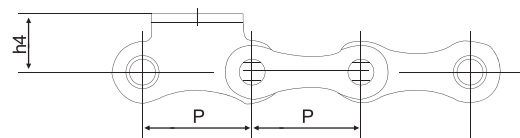

链号 Chain No.	p	G	F	W	d ₄	α
ZGS38F3	38.0	30.0	52.0	68.4	6.5	43.5°

链号 Chain No.	P	C	F	R	α
ZGS38F4	38.0	64.0	14.0	20	15°

链号 Chain No.	p	C	F	α
ZGS38F5	38.0	95.0	17.1	24°

链号 Chain No.	p	G	F	W	h ₄	d ₄
ZGS38F6	38.0	30.0	52.0	70	17	8.4

链号 Chain No.	p	C	G	α
	mm	mm	mm	
ZGS38-C6E(N)	38.0	62.0	16.0	15°

链号 Chain No.	p	C	G	α
	mm	mm	mm	
ZGS38-C6E	38.0	62.0	16.0	15°
ZGS38-C6EF1	38.0	74.0	16.0	15°

链号 Chain No.	p	G	F	W	h4	d4
	mm	mm	mm	mm	mm	mm
ZGS38-K1	38.0	32.0	53.0	83.2	20.0	8.5

链号 Chain No.	p	C	F	α
ZGS38F1	38.0	60.0	14.0	32.5°

链号 Chain No.	p	C	F	W	h4	d4
ZGS38F2	38.0	17.2	52.0	71.5	19.6	11

链号 Chain No.	p	C	F ₄	W	d ₄
ZGS38-CPEF1	38.0	23.5	21.5	40.5	22