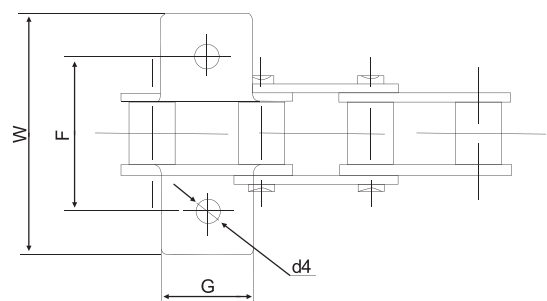

链号 Chain No.	p	G	F	W	d ₄	α
ZGS38F3	38.0	30.0	52.0	68.4	6.5	43.5°

链号 Chain No.	P	C	F	R	α
ZGS38F4	38.0	64.0	14.0	20	15°

链号 Chain No.	p	C	F	α
ZGS38F5	38.0	95.0	17.1	24°

链号 Chain No.	p	G	F	W	h ₄	d ₄
ZGS38F6	38.0	30.0	52.0	70	17	8.4

链号 Chain No.	p	C	G	α
	mm	mm	mm	
ZGS38-C6E(N)	38.0	62.0	16.0	15°

链号 Chain No.	p	C	G	α
	mm	mm	mm	
ZGS38-C6E	38.0	62.0	16.0	15°
ZGS38-C6EF1	38.0	74.0	16.0	15°

链号 Chain No.	p	G	F	W	h4	d4
	mm	mm	mm	mm	mm	mm
ZGS38-K1	38.0	32.0	53.0	83.2	20.0	8.5

链号 Chain No.	p	C	F	α
ZGS38F1	38.0	60.0	14.0	32.5°

链号 Chain No.	p	C	F	W	h4	d4
ZGS38F2	38.0	17.2	52.0	71.5	19.6	11

链号 Chain No.	p	C	F ₄	W	d ₄
ZGS38-CPEF1	38.0	23.5	21.5	40.5	22