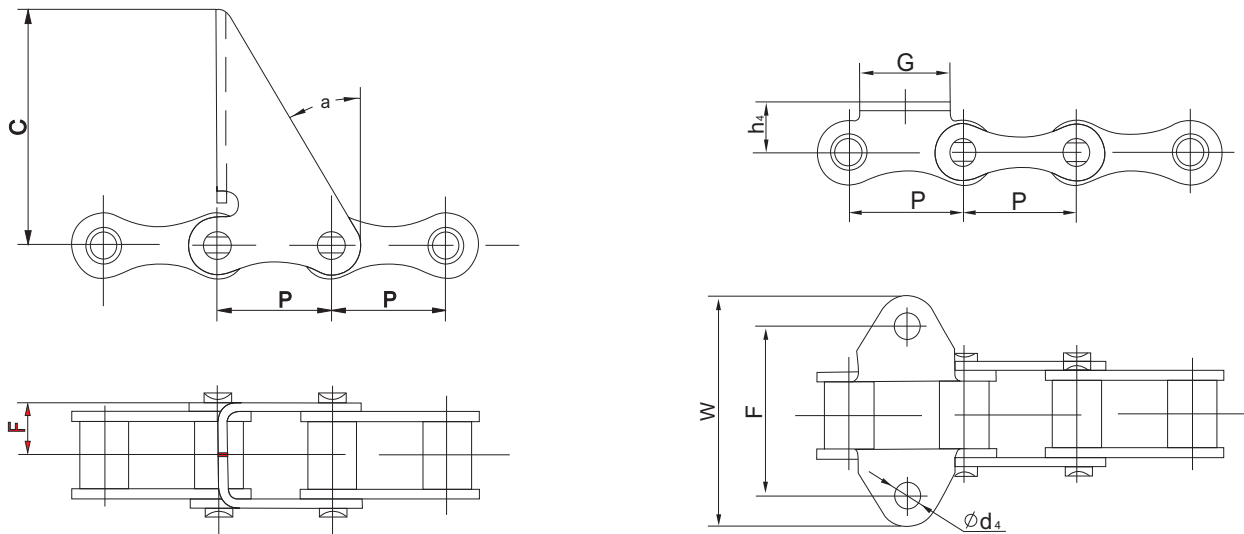

链号 Chain No.	p	G	F	W	d ₄	α
ZGS38F3	38.0	30.0	52.0	68.4	6.5	43.5°

链号 Chain No.	P	C	F	R	α
ZGS38F4	38.0	64.0	14.0	20	15°

链号 Chain No.	p	C	F	α
ZGS38F5	38.0	95.0	17.1	24°

链号 Chain No.	p	G	F	W	h ₄	d ₄
ZGS38F6	38.0	30.0	52.0	70	17	8.4

链号 Chain No.	p	C	G	α
	mm	mm	mm	
ZGS38-C6E(N)	38.0	62.0	16.0	15°

链号 Chain No.	p	C	G	α
	mm	mm	mm	
ZGS38-C6E	38.0	62.0	16.0	15°
ZGS38-C6EF1	38.0	74.0	16.0	15°

链号 Chain No.	p	G	F	W	h4	d4
	mm	mm	mm	mm	mm	mm
ZGS38-K1	38.0	32.0	53.0	83.2	20.0	8.5

链号 Chain No.	p	C	F	α
ZGS38F1	38.0	60.0	14.0	32.5°

链号 Chain No.	p	C	F	W	h4	d4
ZGS38F2	38.0	17.2	52.0	71.5	19.6	11

链号 Chain No.	p	C	F ₄	W	d ₄
ZGS38-CPEF1	38.0	23.5	21.5	40.5	22